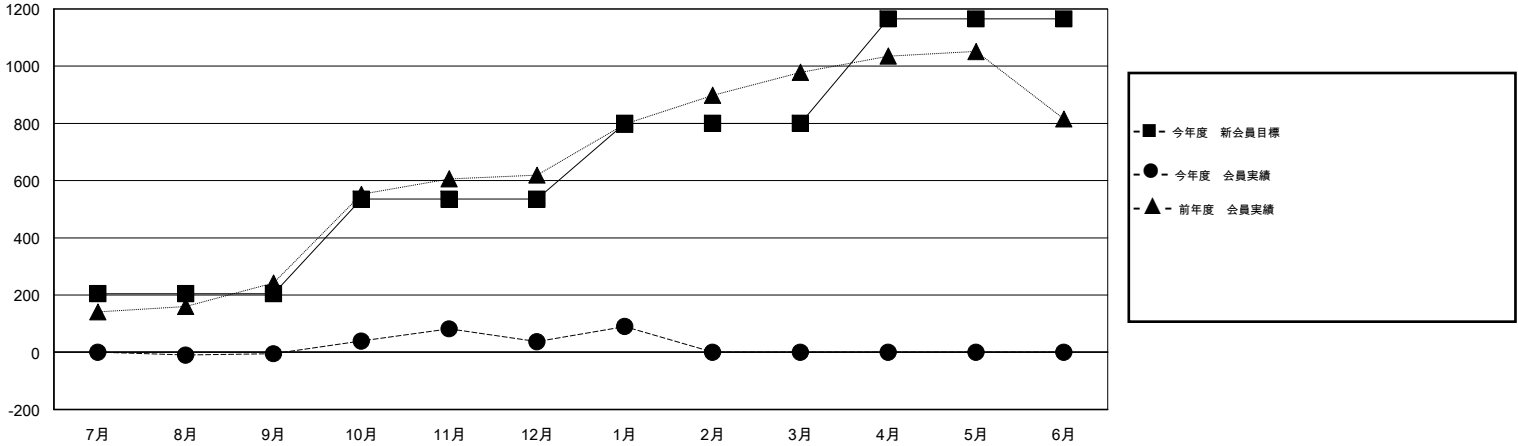

MONTHLY MEMBERSHIP PROGRESS REPORT

District 330 A

Results as of: 1/31/2016

GMT: Masayuki Kaneko

地域 JAPAN

GMT会則地域 5-Jap

クラブ				
結果 : 2015-2016				
四半期	新クラブ目標	新クラブ	解散クラブ	純増 / 減
7月/8月/9月	1	0	1	-1
10月/11月/12月	2	1	1	0
1月/2月/3月	1	0	0	0
4月/5月/6月	1	0	0	0

名				
結果 : 2015-2016				
四半期	新会員目標	チャーターメン バー / 新会員	退会者	純増 / 減
7月/8月/9月	205	184	189	-5
10月/11月/12月	330	143	101	42
1月/2月/3月	265	98	45	53
4月/5月/6月	365	0	0	0

新クラブ目標及び実績累計

会員目標及び実績累計

解散クラブ: 2	123 CLUBS OF 204 一名以上の新会員を登録	男女別 男性 4,732 (72.27%) 女性 1,816 (27.73%)
退会者 物故会員 32 クラブ解散 34 その他 269 合計 335	健康診断データはこちら	家族会員 2,883 世帯主 1,031 世帯主以外 1,852