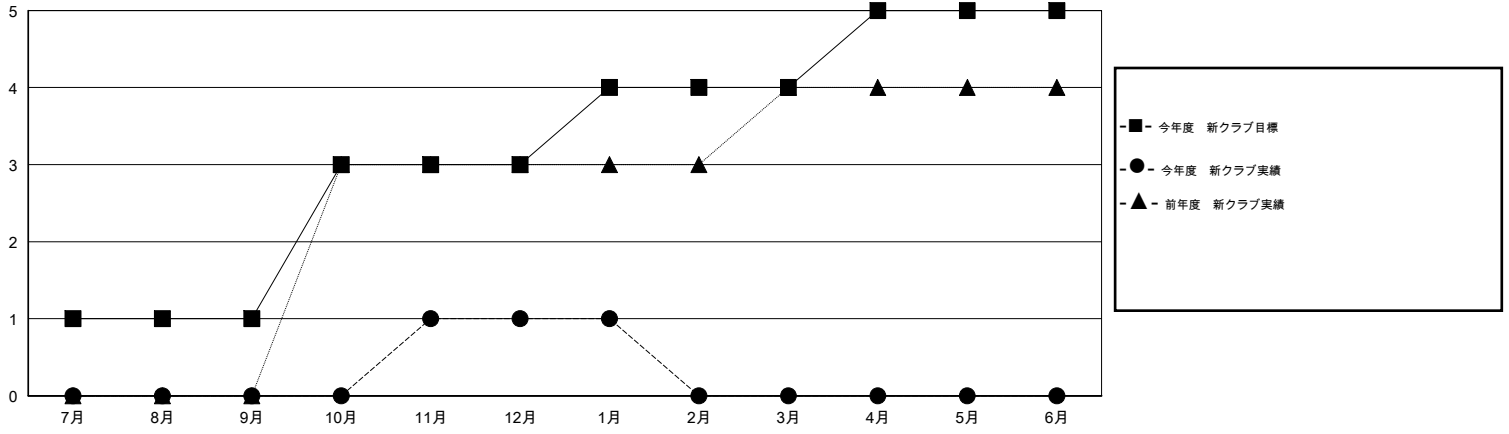

MONTHLY MEMBERSHIP PROGRESS REPORT

District 330 A

Results as of: 1/31/2016

GMT: Masayuki Kaneko

地域 JAPAN

GMT会則地域 5-Jap

クラブ				
結果 : 2015-2016				
四半期	新クラブ目標	新クラブ	解散クラブ	純増 / 減
7月/8月/9月	1	0	1	-1
10月/11月/12月	2	1	1	0
1月/2月/3月	1	0	0	0
4月/5月/6月	1	0	0	0

名				
結果 : 2015-2016				
四半期	新会員目標	チャーターメン バー / 新会員	退会者	純増 / 減
7月/8月/9月	205	184	189	-5
10月/11月/12月	330	143	101	42
1月/2月/3月	265	98	45	53
4月/5月/6月	365	0	0	0

新クラブ目標及び実績累計

会員目標及び実績累計

解散クラブ: 2	123 CLUBS OF 204 一名以上の新会員を登録	男女別 男性 4,732 (72.27%) 女性 1,816 (27.73%)
退会者 物故会員 32 クラブ解散 34 その他 269 合計 335	健康診断データはこちら	家族会員 2,883 世帯主 1,031 世帯主以外 1,852